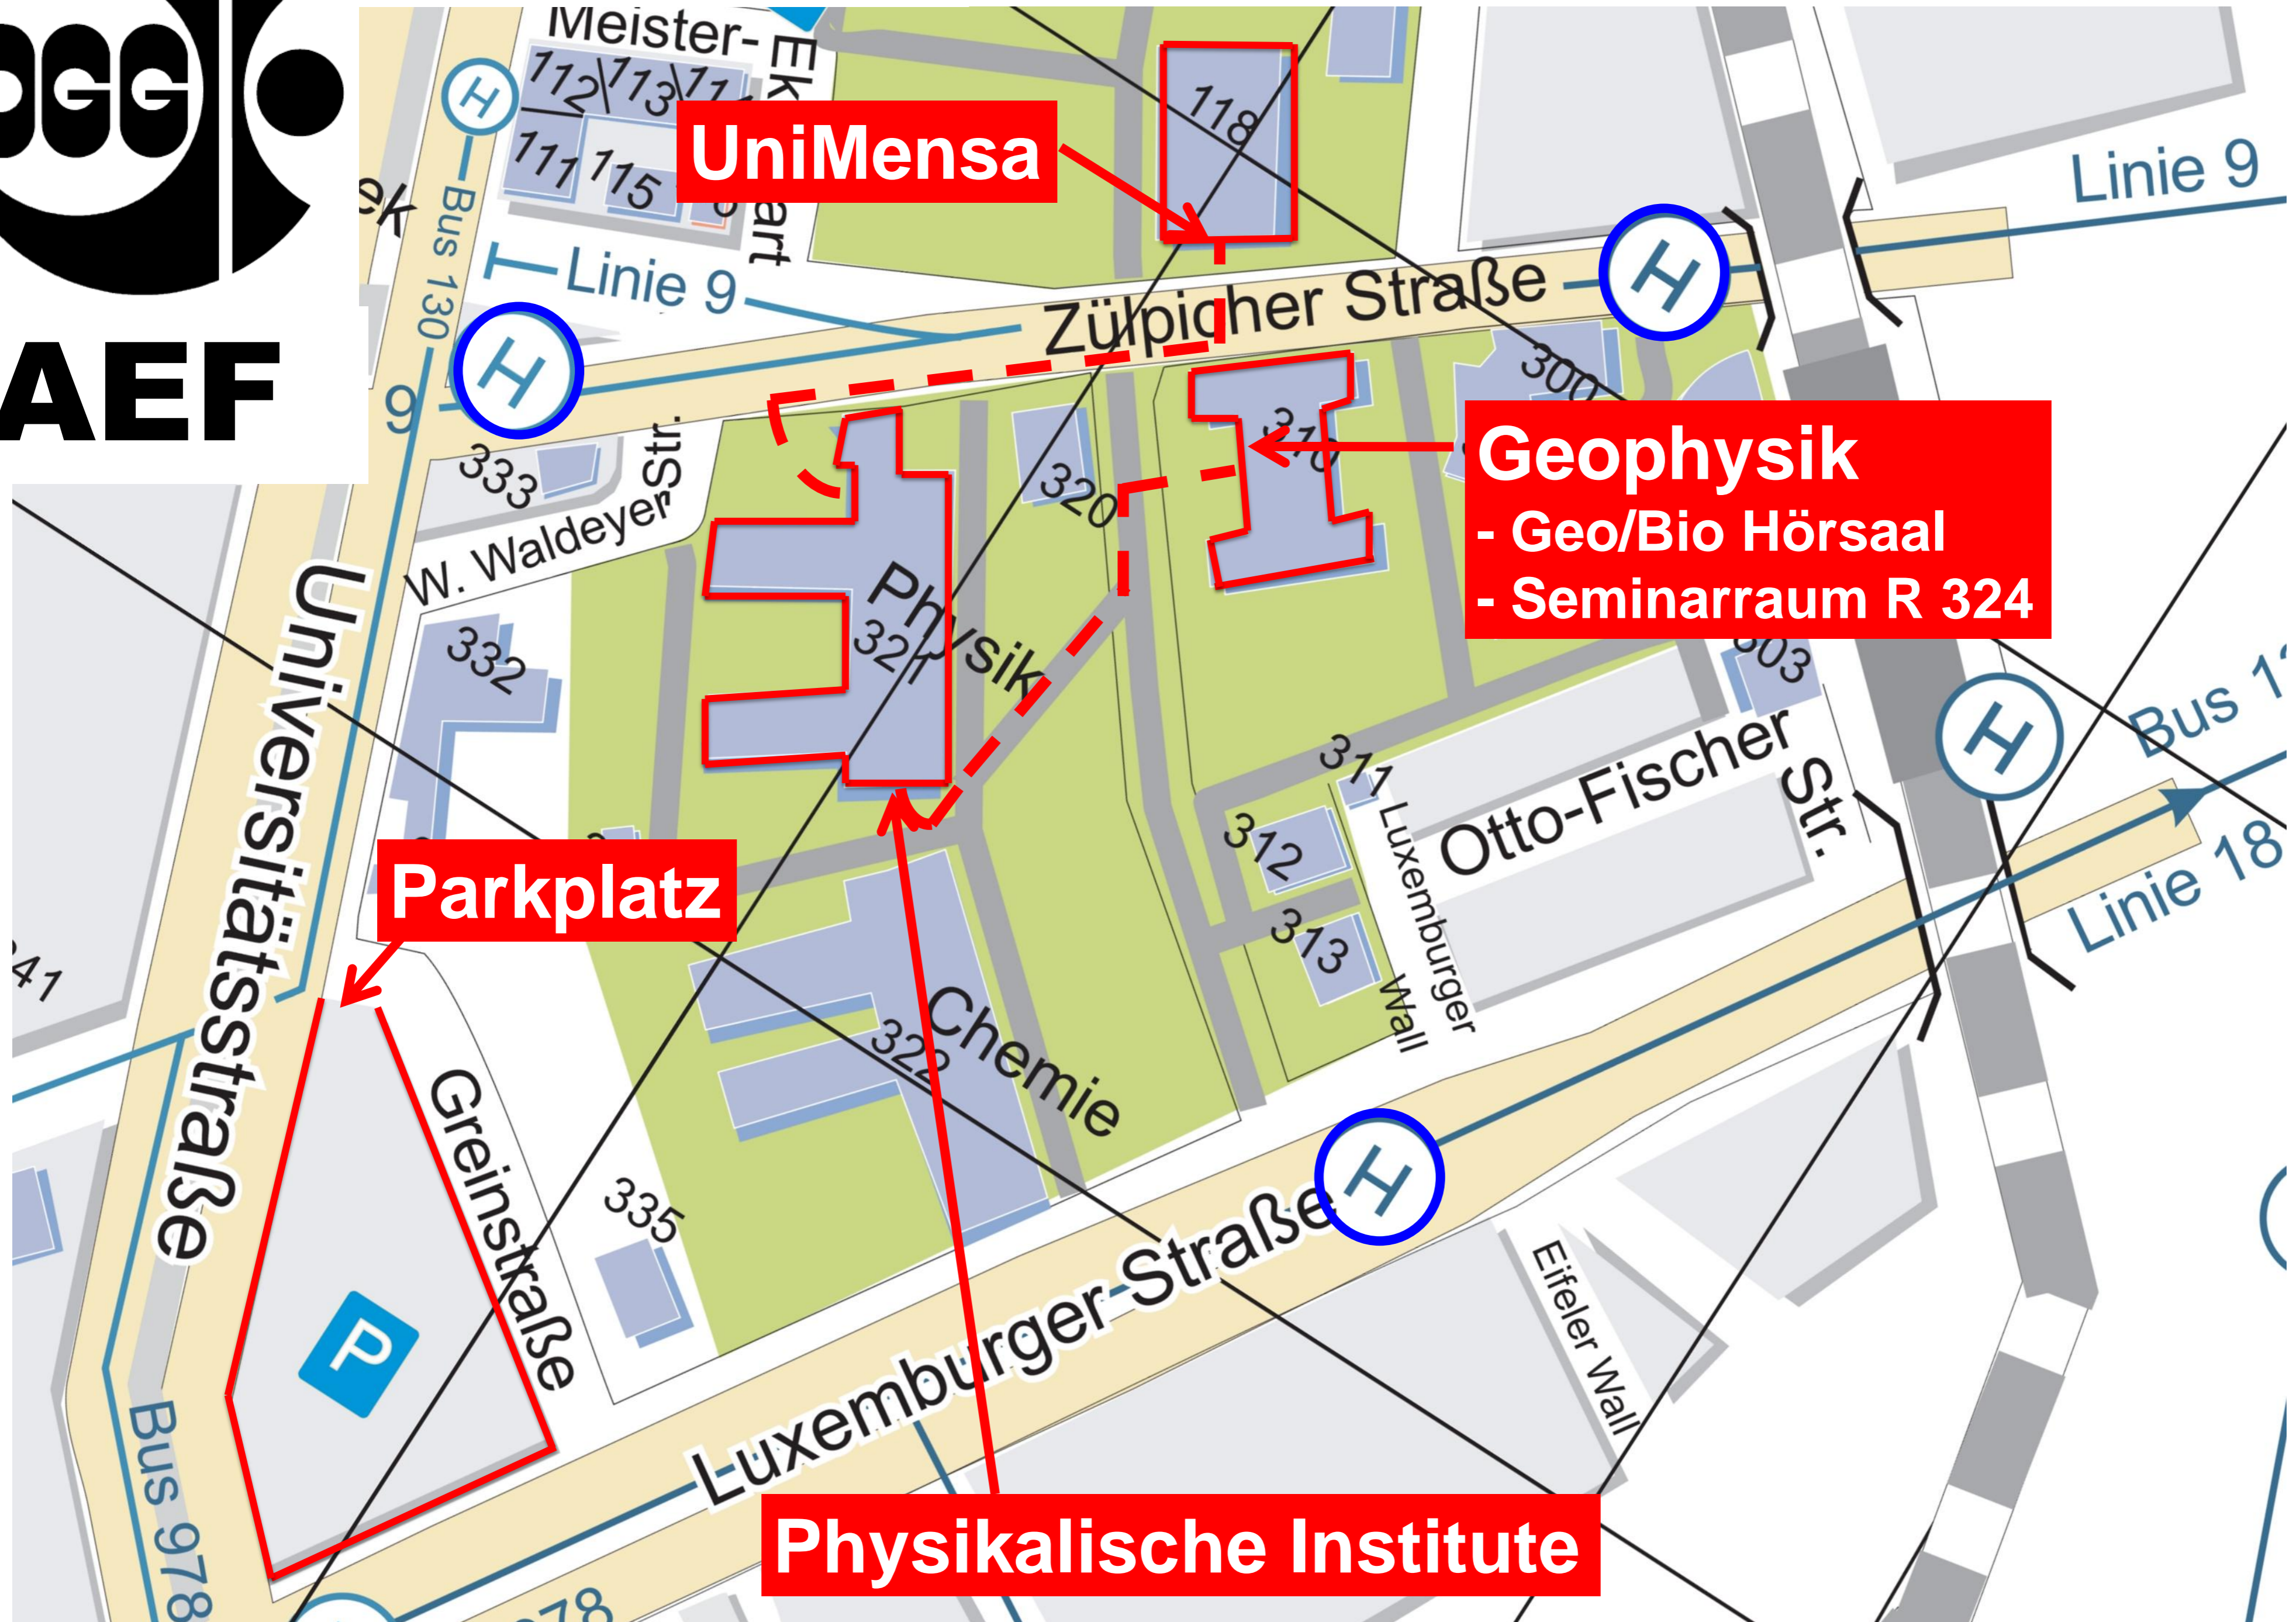

# Lageplan

**AEF**

**UniMensa**

**Geophysik**  
- Geo/Bio Hörsaal  
- Seminarraum R 324

**Parkplatz**

**Physikalische Institute**